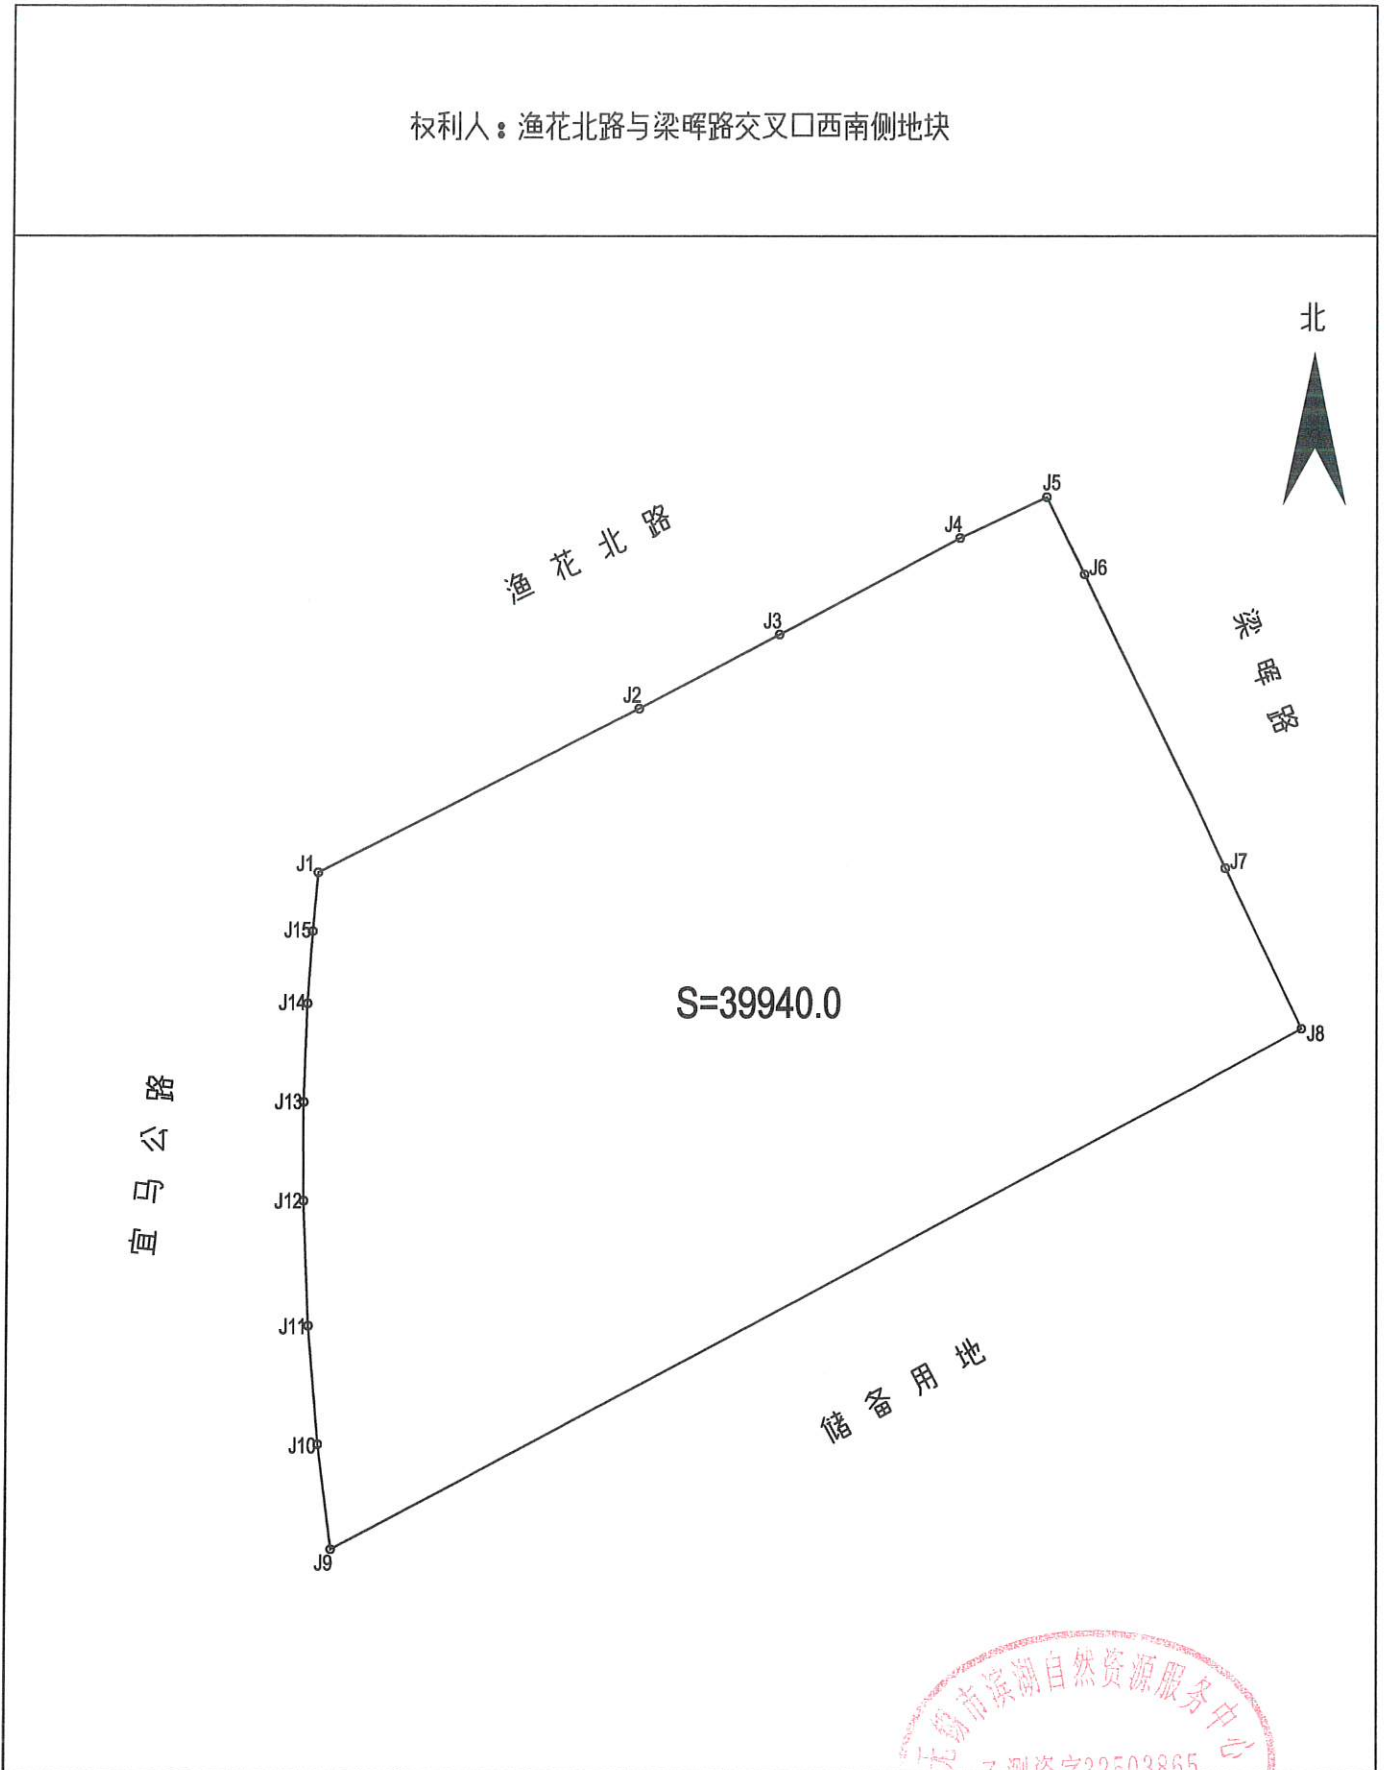

用地图

单位: m.m²

权利人: 渔花北路与梁晖路交叉口西南侧地块

绘图日期: 2023年11月8日

1:2000

审核日期: 2023年11月8日

绘图员: 秦宇

审核员: 王敏峰